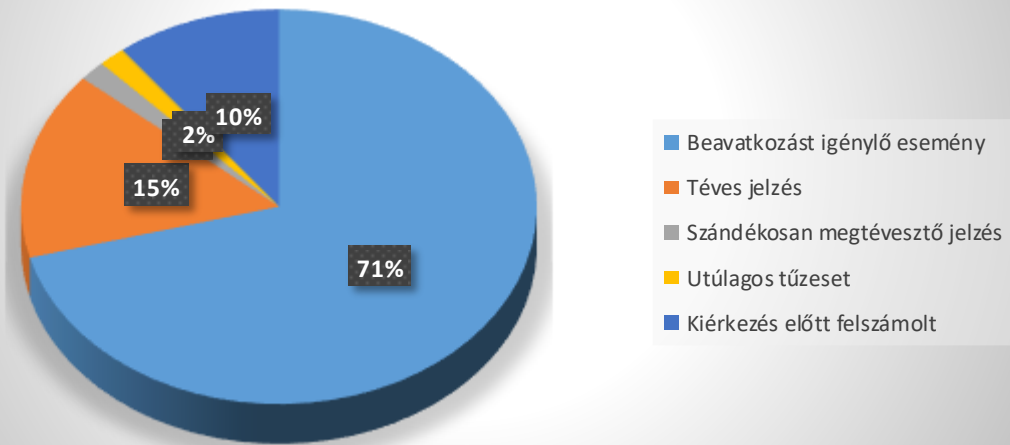

Tiszaújváros HTP működési területére 2018. év

Polgár közigazgatási területe 2018. év