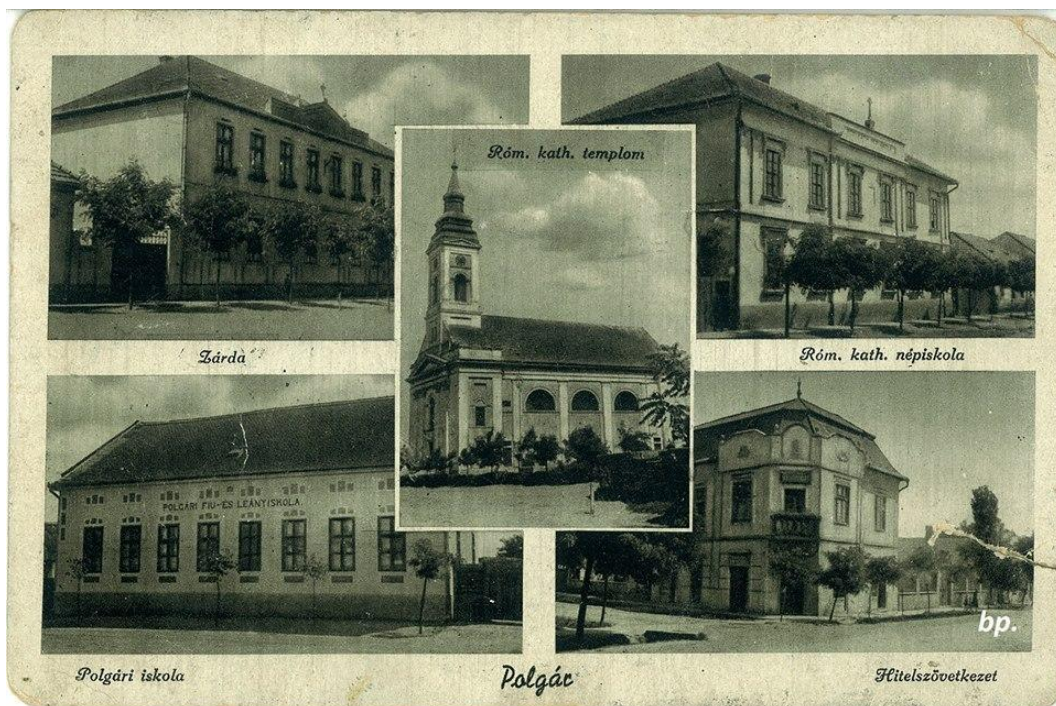

Fotó: PTÉB, 2021.

Épületbontások a 35-ös főút nyomvonalán. 1970-es évek. Háttérben a Polonkai-ház.

Archívum: Polgár Anno

Forrás: Béke Gyula

Hitelszövetkezet a Polonkai-házban. Képeslap az 1930-as évekből.